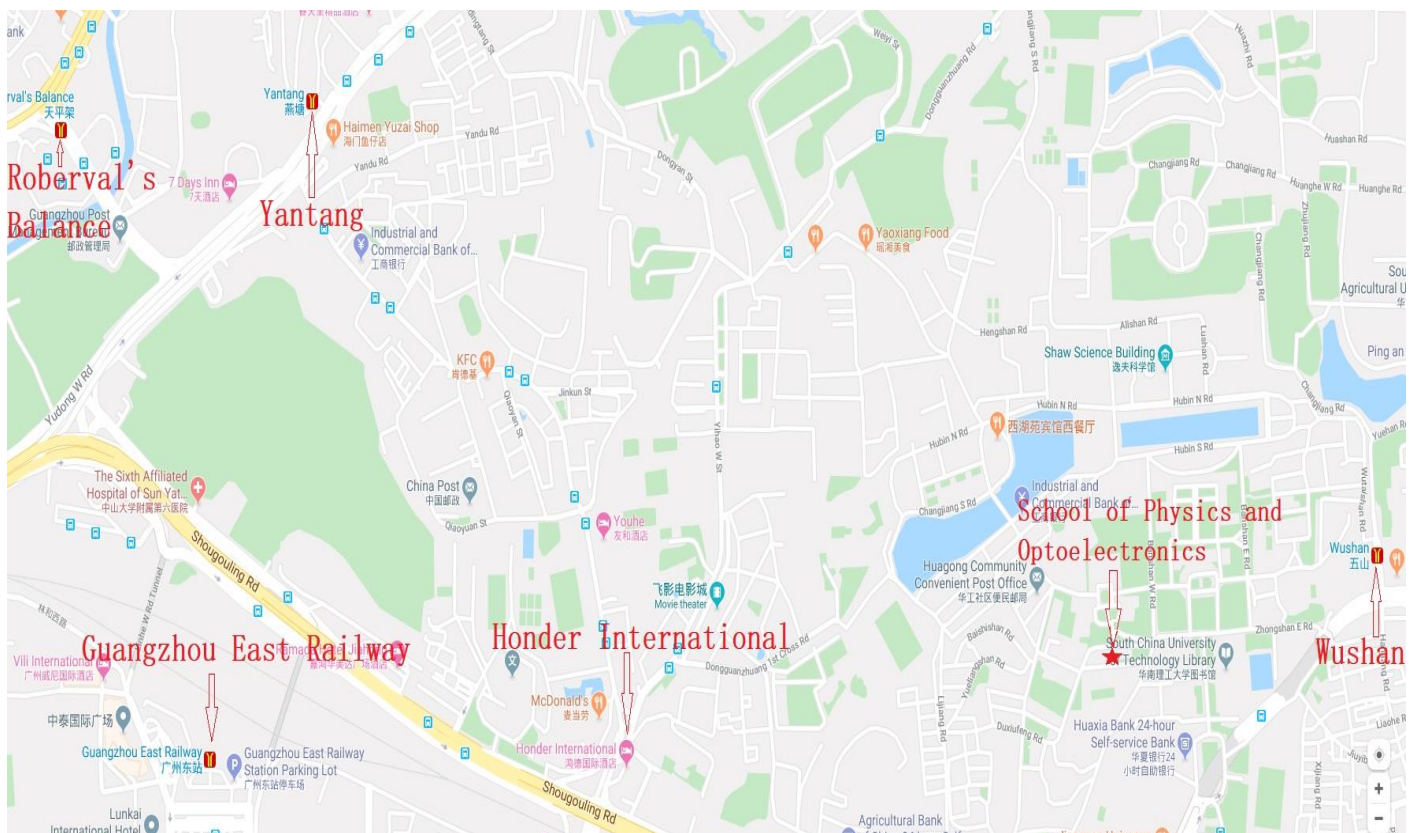

地铁方案：广州南站到广州鸿德酒店

广州南站 地铁 2 号线（嘉禾望岗方向）—>海珠广场站 —>换乘 地铁 6 号线（香雪方向）—>燕塘站（C 口出）—>步行 80 米到 燕塘企业站—54 路东南站总站方向 —>春晖苑站下车 —>340 米 广州鸿德国际酒店

公交方案：广州站到广州鸿德酒店

广州站—>步行 690 米 广州火车站总站(草暖公园)站—> 210 路—>广园天寿路口东站下车—>步行 750 米 广州鸿德国际酒店

公交线路：广州东站到广州鸿德酒店

广州东站 —>步行 290 米 广州火车东站总站 —> b19 路（或 高峰快线 28 路 214 路）4 站 —>天寿路站下车—>步行 660 米 广州鸿德国际酒店

地铁方案：机场北到广州鸿德酒店

机场北（2 号航站楼站）—>燕塘站 c 出口—>步行 80 米到—>燕塘企业站—54 路东南站总站方向—>春晖苑站下车—>步行 340 米 广州鸿德国际酒店

位置信息：

A route to South China University of Technology West gym: